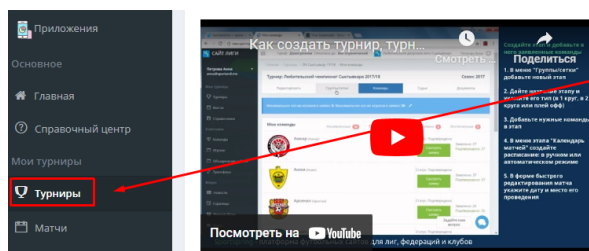

2.1) При создании найден игрок, с полностью дублирующими параметрами. Запрещено создавать игрока с такими параметрами, так как создадите дублирующий профиль! **Если вы встретились с данной ситуацией, то вам нужно пропустить весь 2 и 3 этап и перейти к 4 этапу инструкции, то есть создавать игрока вам не нужно. Игрок будет добавлен на основании этапа 1 через анкету «Дозаявка игрока».**

Произошла ошибка при создании игрока

Найдены игроки с похожими атрибутами

Месси Лионель Аргентинович
Дата рождения: 11.05.2001, 21 год
Команды: Торпедо
Игрок уже находится в составе данной команды

Создать игрока и добавить в команду Торпедо

Фамилия: Месси, Имя: Лионель, Отчество: Аргентинович

Дата рождения: 11-05-2001, Место рождения: Мобильный телефон: RU, Профиль в соц. сети, ID игрока

Игровой номер, Амплуа: Выбор амплуа

ЗАПРЕЩЕНО СОЗДАВАТЬ ТАКОГО ИГРОКА СЮДА НЕ НАИМАТЬ

~~Создать игрока и добавить в команду~~

3) В случае успешного создания игрока вам необходимо добавить его в заявку команды на турнир, сделать это можно следующим образом:

- ШАГ 1 - В панели меню найти пункт «Турниры»;

Телесеилз Суперлига | Летний Чемпионат Телесеилз сервис Суперлига ВЛДФ

[Смотреть на сайте](#)

Даты: с 24 апреля 2023 по 29 октября 2023

Высшая Лига | Летний Чемпионат «Высшая Лига»

[Смотреть на сайте](#)

Даты: с 17 апреля 2023 по 22 октября 2023

Первый дивизион | Летний Чемпионат Первый дивизион

[Смотреть на сайте](#)

Даты: с 17 апреля 2023 по 8 октября 2023