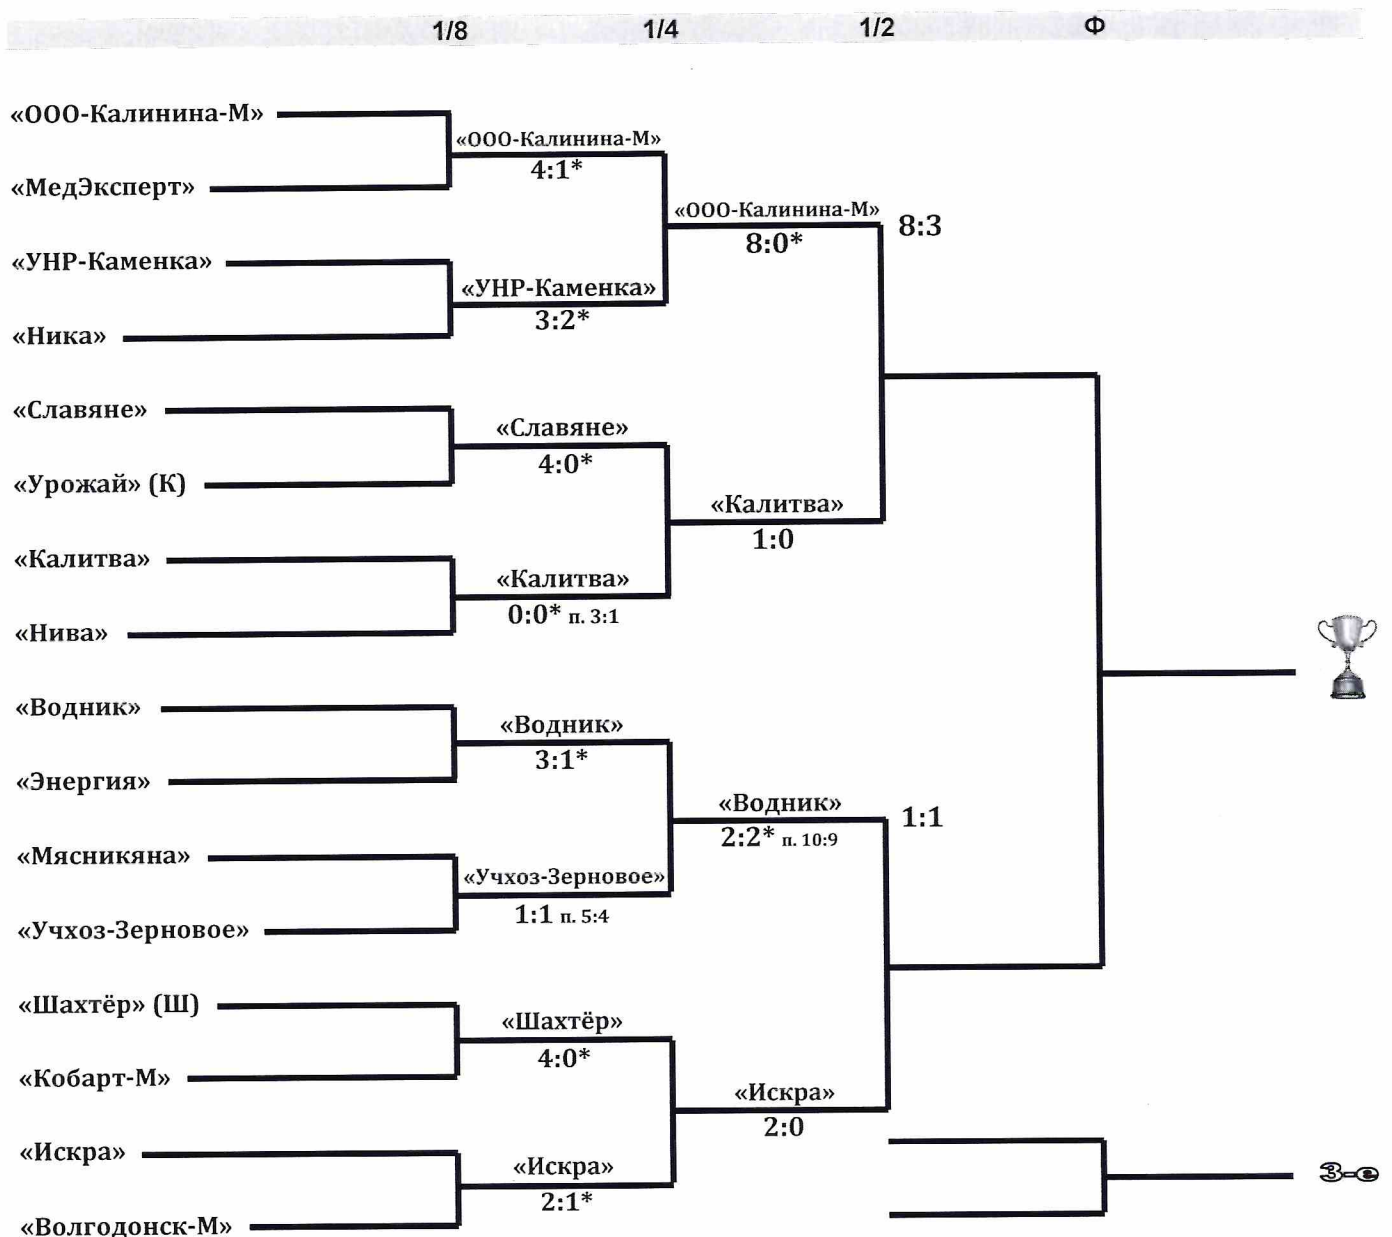

## ФИНАЛЬНЫЙ ЭТАП КУБКА ГУБЕРНАТОРА - ПЕРВОЙ ЛИГИ ПЕРВЕНСТВА ОБЛАСТИ - 2022

	СЕВЕР	ЗАПАД	ЦЕНТР	ВОСТОК
1-е место	«Шахтёр»	«ООО-Калинина-М»	«Водник»	«Славяне»
2-е место	«Калитва»	«Мясникяна»	«УНР-Каменка»	«Искра»
3-е место	«Ника»	«Нива» Большой Лог	«Волгодонск-М»	«Учхоз-Зерновое»
4-е место	«Энергия»	«Кобарт-М»	«Урожай»	«МедЭксперт»

### ТУРНИРНАЯ СЕТКА ФИНАЛЬНОГО ЭТАПА

\* - домашние игры

В 1/8 и 1/4 финала (серии из одной игры) хозяевами полей являются команды, занявшие более высокое место на предварительном этапе.

Начиная с полуфинальной стадии (серии из двух игр) стоящие в турнирной сетке выше команды принимают своих соперников первыми.

### КАЛЕНДАРЬ

№	Дата	Время	Хозяева	-	Гости	Счёт	Судьи
<b>1/8 финала</b>							
1	18.09 вс	16-00	«ООО-Калинина-М»	-	«МедЭксперт»	4:1	
2	24.09 сб	16-00	«УНР-Каменка»	-	«Ника»	3:2	
3	17.09 сб	16-00	«Славяне»	-	«Урожай» (К)	4:0	
4	24.09 сб	16-00	«Калитва»	-	«Нива»	0:0 п.3:1	
5	24.09 сб	16-00	«Водник»	-	«Энергия»	3:1	
6	17.09 сб	16-00	«Мясникяна»	-	«Учхоз-Зерновое»	1:1 п.4:5	
7	18.09 вс	14-00	«Шахтёр» (Ш)	-	«Кобарт-М»	4:0	
8	18.09 вс	16-00	«Искра»	-	«Волгодонск-М»	2:1	
<b>1/4 финала</b>							
9	02.10 вс	15-00	«ООО-Калинина-М»	-	«УНР-Каменка»	8:0	
10	01.10 сб	15-00	«Славяне»	-	«Калитва»	0:1	
11	01.10 сб	15-00	«Водник»	-	«Учхоз-Зерновое»	2:2 п.10:9	
12	24.09 сб	16-00	«Шахтёр» (Ш)	-	«Искра»	0:2	
<b>1/2 финала – первые матчи</b>							
13.1	09.10 вс	15-00	«ООО-Калинина-М»	-	«Калитва»	8:3	
14.1	08.10 сб	15-00	«Водник»	-	«Искра»	1:1	
<b>1/2 финала – ответные матчи</b>							
13.2	15.10 сб	15-00	«Калитва»	-	«ООО-Калинина-М»	:	
14.2	15.10 сб	15-00	«Искра»	-	«Водник»	:	
<b>За 3-е место – первый матч</b>							
15.1	22.10 сб	15-00		-		:	
<b>За 1-е место – первый матч</b>							
16.1	22.10 сб	15-00		-		:	
<b>За 3-е место – ответный матч</b>							
15.2	29.10 сб	15-00		-		:	
<b>За 1-е место – ответный матч</b>							
16.2	29.10 сб	15-00		-		:	